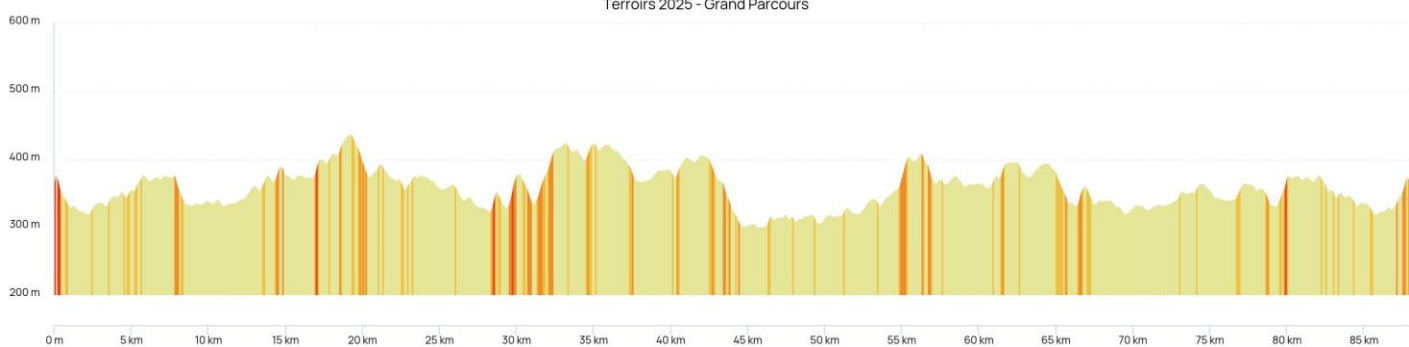

Distance	Dénivelé +	Dénivelé -	Altitude min.	Altitude m
88.01 km	1144 m	1144 m	299 m	437 m

Terroirs 2025 - Grand Parcours

TERROIRS 88 km

Lien OpenRunner

TERROIRS 88 km

Lien OpenRunner